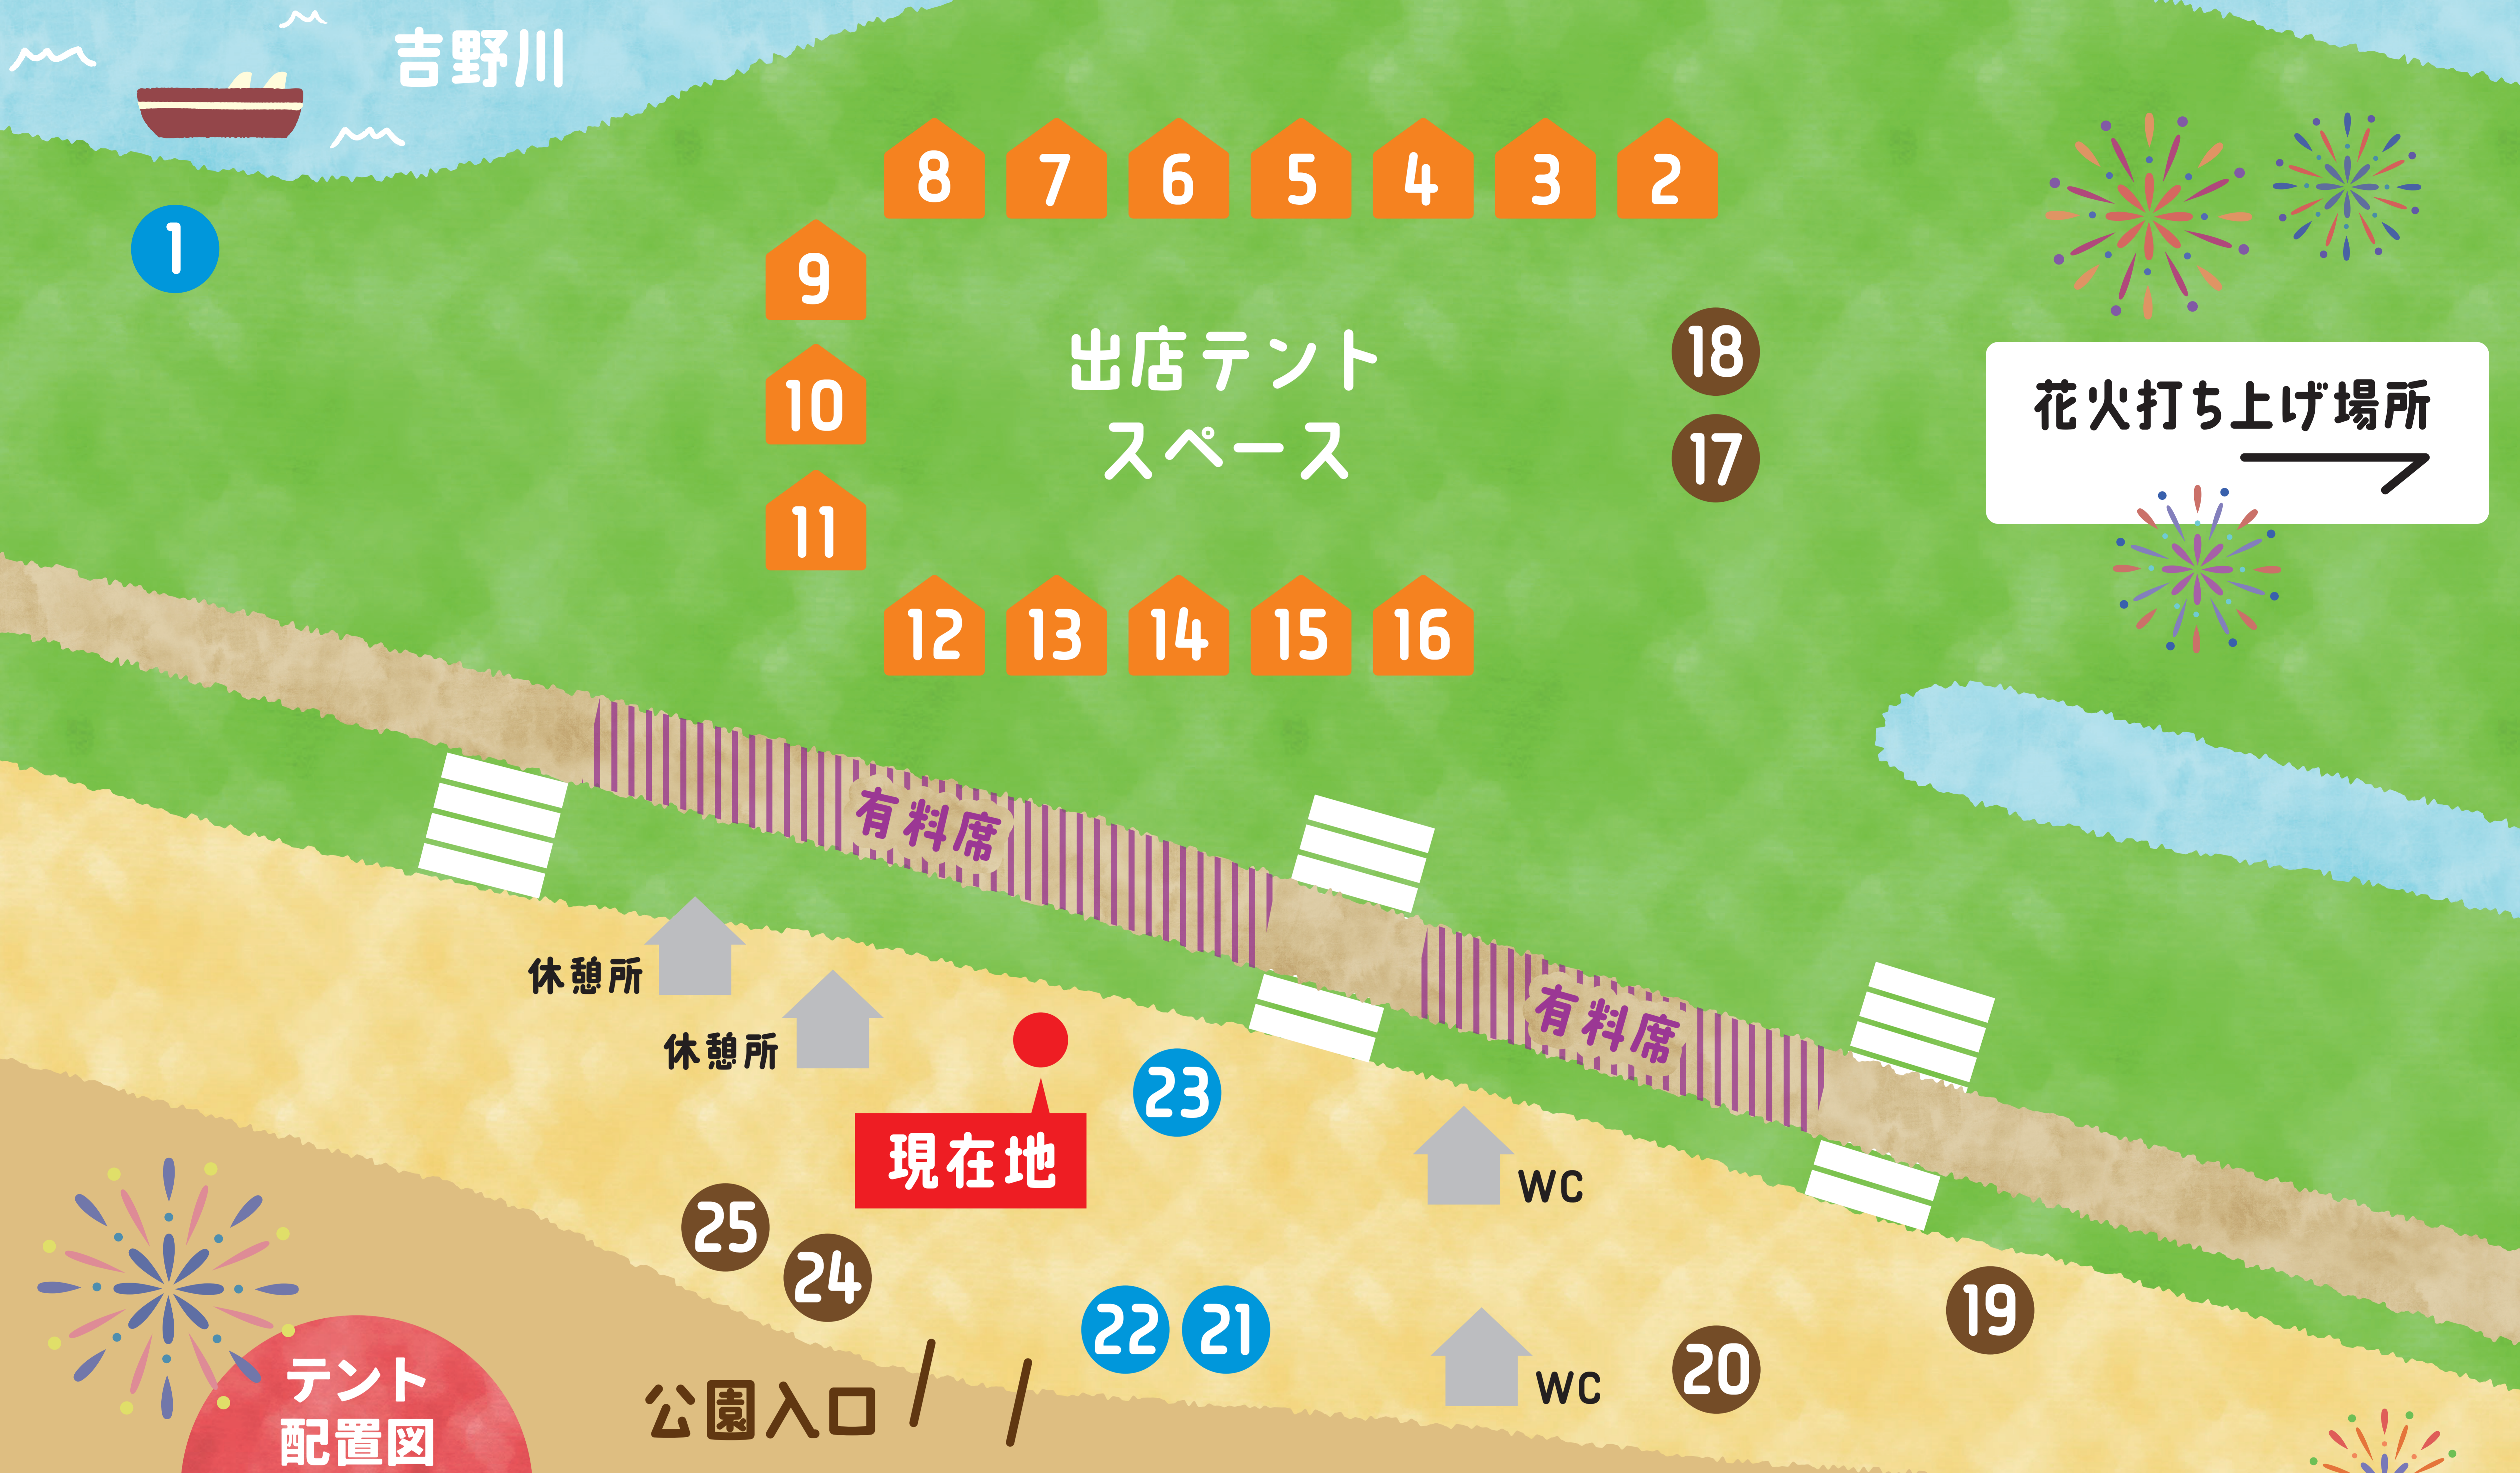

北島町ひょうたん夏まつり

会場案内図

<p>1 遊覧船乗り口 テント</p>	<p>6 中野商店 射的・金魚すくい・わなげ</p>	<p>11 やまのて屋 スーパーボールすくい・ ふよふよすくい</p>	<p>16 北高ロード商店街 ソフトドリンク・ スーパーボール・くじ引き</p>	<p>21 木工教室</p>
<p>2 北島町商工会 工業部会 ハンバーグ・めだかすくい 他</p>	<p>7 パスポートレンタル DOM ワッフル・ソフトドリンク HAL工業 から揚げ・ヨーヨー釣り 他</p>	<p>12 大西接骨院 かき氷・焼きそば 他 北島町農業青年クラブ 冷やしパイン・光るおもちゃ 他</p>	<p>17 本部テント①</p>	<p>22 木工教室</p>
<p>3 北島町商工会 青年部 れんこんつくね・フランクフルト</p>	<p>8 北島ライオンズ クラブ から揚げ・ポテト・揚げたこ 他</p>	<p>13 円生デコポン園 かき氷・から揚げ 台湾料理 大宝 焼き小竜包・ちまき 他</p>	<p>18 本部テント②</p>	<p>23 ストラックアウト用 テント</p>
<p>4 くるくる炭火焼き 民 ソフトクリーム・チーズハットグ 他 味み家 つくね・生ビール</p>	<p>9 ますを商店 ベビーカステラ・フルーツあめ</p>	<p>14 國屋 スーパーボールすくい・ おもちゃ・フランクフルト 他</p>	<p>19 警察・警備テント</p>	<p>24 本部テント&窓口</p>
<p>5 焼肉 福朗 から揚げ・フライドポテト トミヤ商店 から揚げ・かき氷 他</p>	<p>10 居酒屋 源 焼き鳥・串焼き 風 から揚げ・ポテト・ビール 他</p>	<p>15 おきらく酒場 ひろと から揚げ・ポテト・ビール 他 Hair Room Bull ポップコーン・ヨーヨー釣り 他</p>	<p>20 ボランティア</p>	<p>25 救急スペース</p>